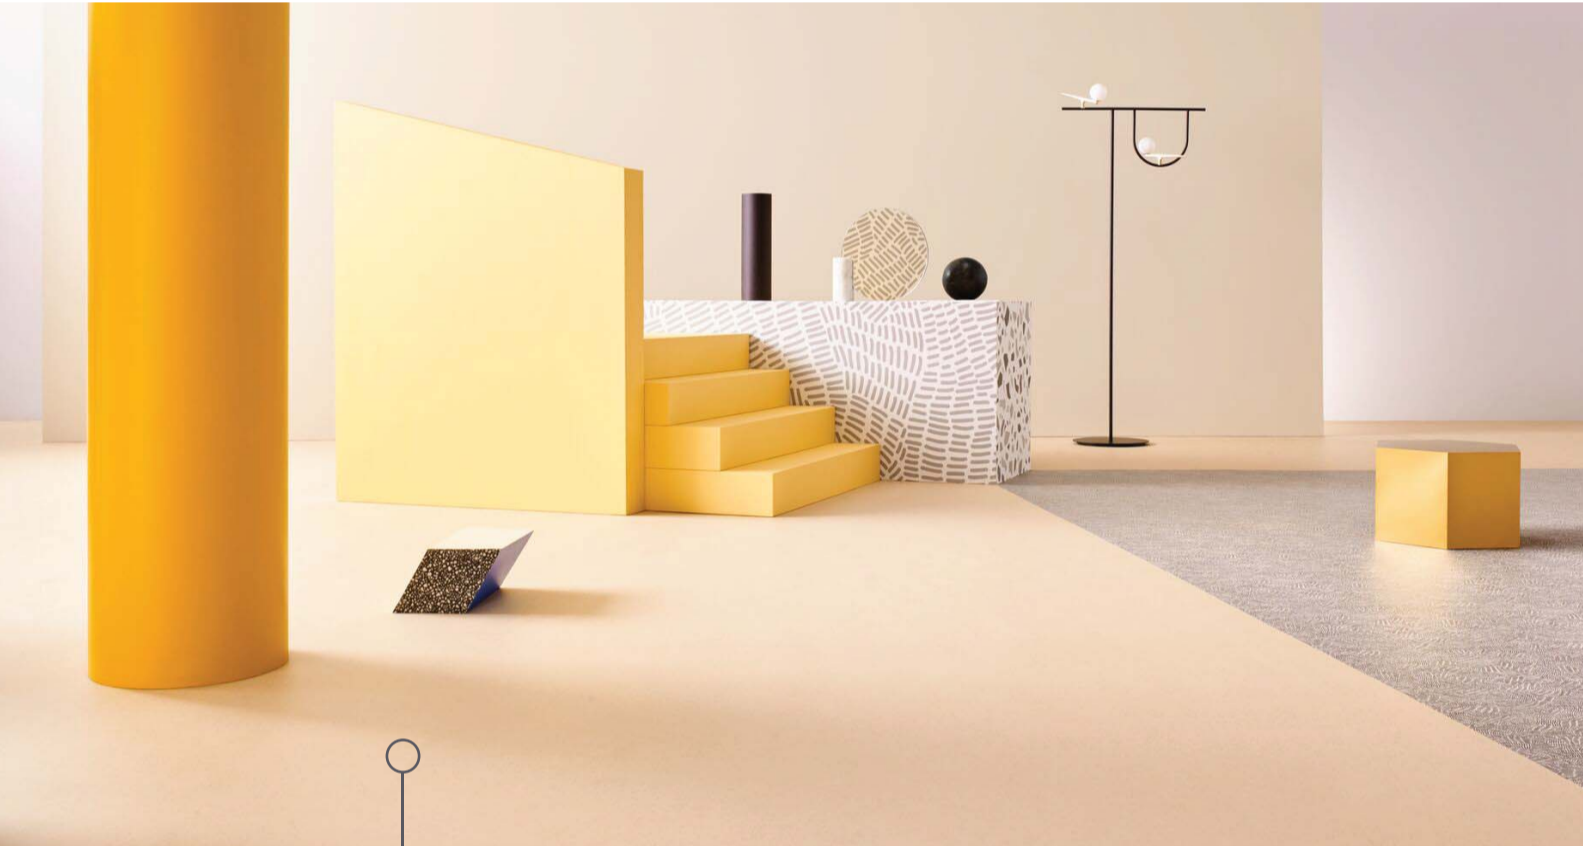

FORBO

Sarlon trafic - Modul'up - 223 sand canyon - 409 black and white doodle